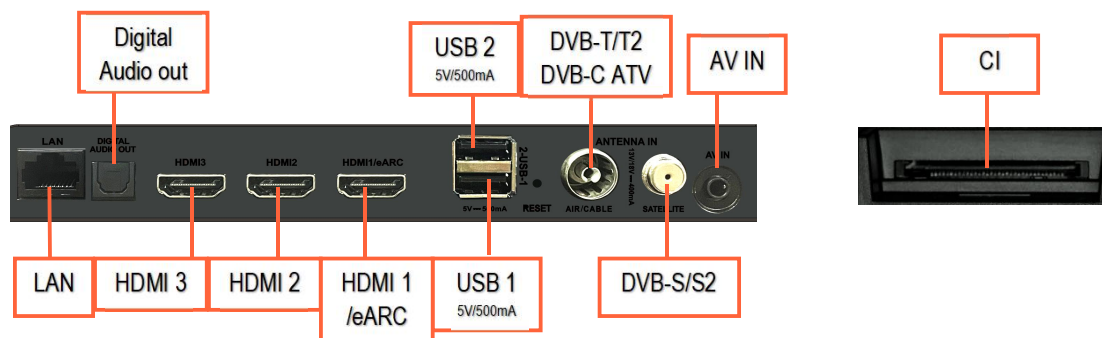

Smart-TV

Betriebssystem	Roku TV
Webbrowser (vorinstalliert)	nein
WiFi-WLAN integriert / LAN	ja / ja
HbbTV	ja
Internetradio (vorinstalliert)	nein
Smart TV-Portal	ja

Weitere Applikationen Die vorinstallierten APP's werden von ROKU definiert

Anschlussmöglichkeiten

HDMI Eingang / inklusive CEC / davon mit eARC	3 / 3 / 1(HDMI1)
USB	2
LAN Netzwerkanschluss (RJ 45)	ja
S/PDIF-Digital-Tonausgang - optisch / coaxial	ja / nein
Kopfhöreranschluss	nein
Audio Video in / VGA	ja / nein
Audio-Eingang (analog), Klinke / Cinch	nein / nein

Netz-Leistungsaufnahme

Netzspannung	100-240V~50/60Hz
Stromversorgung (Netzgerät intern, extern, standardisiert)	internal
Leistungsaufnahme Ein-Zustand (SDR) (Auslieferungszustand) [W]	77
Energieeffizienzklasse Ein-Zustand (SDR)	F
Leistungsaufnahme: Im HDR TV-Betrieb [W]	110
Energieeffizienzklasse HDR	G
Leistungsaufnahme vernetzter Bereitschaftszustand [W]	1.0
Leistungsaufnahme Bereitschaftszustand [W]	0.50
Leistungsaufnahme Aus-Zustand [W]	/
Spitzenluminanzverhältnis [%]	/

Maße/Gewicht

Breite x Tiefe x Höhe mit Tischfuß [cm]	122,5 x 27,3 x 78,7
Breite x Tiefe x Höhe ohne Tischfuß [cm]	122,5 x 9,3 x 71,8
Breite x Tiefe Tischfuß [cm]	101,6 x 27,3
Gewicht mit Tischfuß / ohne Tischfuß [kg]	10,9 / 10,7
Wandhalterung Breite x Höhe [cm]	VESA 20 X 20

Sonstige Angaben

EAN	40 57313 026612
Quecksilbergehalt [mg]	0
Gerät enthält Blei (innerhalb der ges. vorgeschriebenen Grenzwerte)	ja
Garantierte Software- und Firmware-Updates bis	8 Jahre
Garantierte Verfügbarkeit von Ersatzteilen bis	7 Jahre
Garantierter Produktsupport bis	7 Jahre

Metz Consumer Electronics GmbH

Ohmstraße 55, D-90513 Zirndorf/Germany

Änderungen und Irrtümer vorbehalten