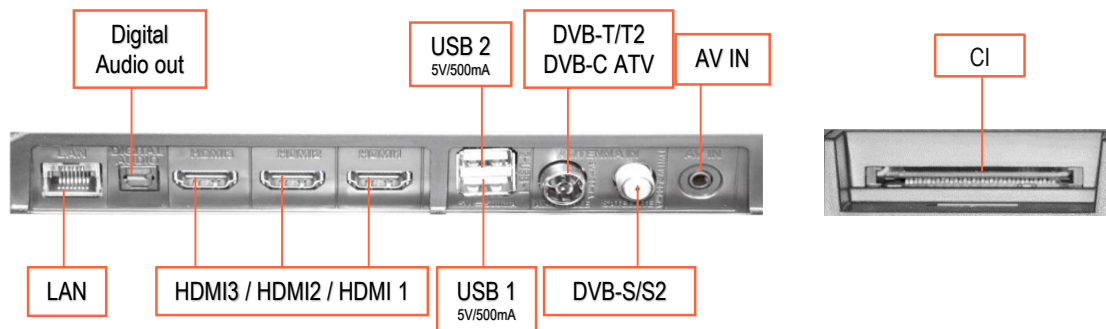

Smart-TV

Betriebssystem	Android 10.0
Webbrowser (vorinstalliert)	ja
WiFi-WLAN integriert / LAN	ja / ja
HbbTV	ja
Internetradio (vorinstalliert)	nein
Smart TV-Portal	ja
Weitere Applikationen	NETFLIX , YouTube, prime video, Google Play(Movies & TV / Store / Games), YouTube Music, LIVE, Media, Demo Now, E-Manual

Anschlussmöglichkeiten

HDMI Eingang / inklusive CEC / davon mit ARC	3 / 3 / 1(HDMI1)
USB	2
LAN Netzwerkanschluss (RJ 45)	ja
S/PDIF-Digital-Tonausgang - optisch / coaxial	ja / nein
Kopfhöreranschluss	nein
Audio Video in / VGA	ja / nein
Audio-Eingang (analog), Klinke / Cinch	nein / nein

Netz-Leistungsaufnahme

Netzspannung	100-240V~50/60Hz
Stromversorgung (Netzgerät intern, extern, standardisiert)	internal
Leistungsaufnahme Ein-Zustand (SDR) (Auslieferungszustand) [W]	102
Energieeffizienzklasse Ein-Zustand (SDR)	G
Leistungsaufnahme: Im HDR TV-Betrieb [W]	102
Energieeffizienzklasse HDR	G
Leistungsaufnahme Bereitschafts-Zustand [W]	1.0
Leistungsaufnahme Aus-Zustand [W]	0.50
Leistungsaufnahme vernetzter Bereitschafts-Zustand [W]	/
Spitzenluminanzverhältnis [%]	/

Maße/Gewicht

Breite x Tiefe x Höhe mit Tischfuß [cm]	122,5 x 23,3 x 77,6
Breite x Tiefe x Höhe ohne Tischfuß [cm]	122,5 x 9,3 x 71,8
Breite x Tiefe Tischfuß [cm]	99,9 x 23,3
Gewicht mit Tischfuß / ohne Tischfuß [kg]	10,3 / 10,1
Wandhalterung Breite x Höhe [cm]	VESA 20 X 20

Sonstige Angaben

EAN	40 57313 026537
Quecksilbergehalt [mg]	0.0
Gerät enthält Blei (innerhalb der ges. vorgeschriebenen Grenzwerte)	no
Garantierte Software- und Firmware-Updates bis	8 Jahre
Garantierte Verfügbarkeit von Ersatzteilen bis	8 Jahre
Garantierter Produktsupport bis	8 Jahre