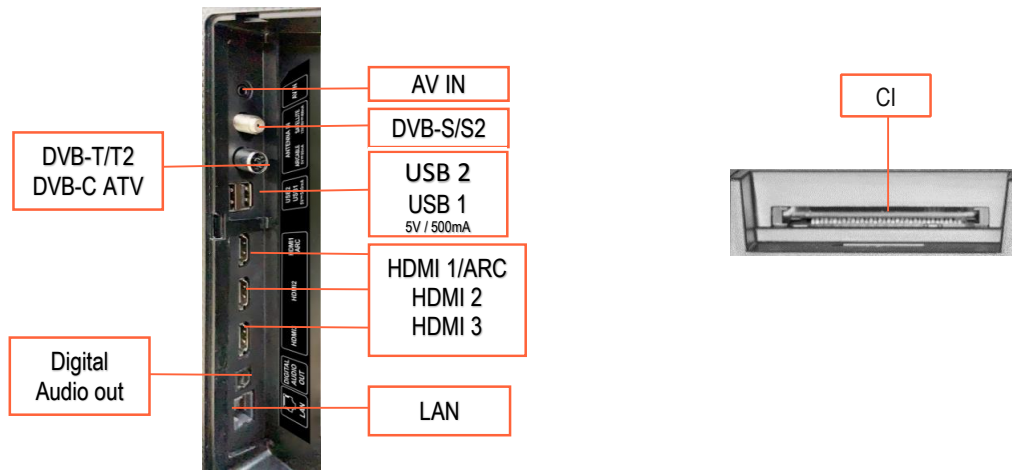

Smart-TV

Betriebssystem	Android 10.0
Webbrowser (vorinstalliert)	ja
WiFi-WLAN integriert / LAN	ja / ja
HbbTV	ja
Internetradio (vorinstalliert)	nein
Smart TV-Portal	ja
Weitere Applikationen	NETFLIX , YouTube, prime video, Google Play(Movies & TV / Store / Games), YouTube Music, LIVE, Media, Demo Now, E-Manual

Anschlussmöglichkeiten

HDMI Eingang / inklusive CEC / davon mit ARC	3 / 3 / 1(HDMI1)
USB	2
LAN Netzwerkanschluss (RJ 45)	ja
S/PDIF-Digital-Tonausgang - optisch / coaxial	ja / nein
Kopfhöreranschluss	nein
Audio Video in / VGA	ja / nein
Audio-Eingang (analog), Klinke / Cinch	nein / nein

Netz-Leistungsaufnahme

Netzspannung	100-240V~50/60Hz
Stromversorgung (Netzgerät intern, extern, standardisiert)	internal
Leistungsaufnahme Ein-Zustand (SDR) (Auslieferungszustand) [W]	154
Energieeffizienzklasse Ein-Zustand (SDR)	G
Leistungsaufnahme: Im HDR TV-Betrieb [W]	154
Energieeffizienzklasse HDR	G
Leistungsaufnahme Bereitschafts-Zustand [W]	1.0
Leistungsaufnahme Aus-Zustand [W]	0.40
Leistungsaufnahme vernetzter Bereitschafts-Zustand [W]	/
Spitzenluminanzverhältnis [%]	/

Maße/Gewicht

Breite x Tiefe x Höhe mit Tischfuß [cm]	156,8 x 33,3 x 100,0
Breite x Tiefe x Höhe ohne Tischfuß [cm]	156,8 x 8,2 x 91,8
Breite x Tiefe Tischfuß [cm]	136,8 x 33,3
Gewicht mit Tischfuß / ohne Tischfuß [kg]	22,4 / 21,6
Wandhalterung Breite x Höhe [cm]	VESA 40 X 20

Sonstige Angaben

EAN	40 57313 026469
Quecksilbergehalt [mg]	0.0
Gerät enthält Blei (innerhalb der ges. vorgeschriebenen Grenzwerte)	no
Garantierte Software- und Firmware-Updates bis	8 Jahre
Garantierte Verfügbarkeit von Ersatzteilen bis	8 Jahre
Garantierter Produktsupport bis	8 Jahre