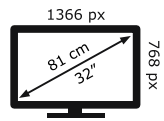

ENERG

coocaa

32S5M

F

32 kWh/1000h

2010/2013