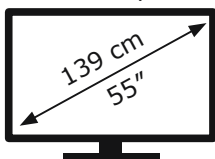

ENERGY

coocaa

55R5G

77 kWh/1000h

ABCDEF**G**

110 kWh/1000h

3840 px

2160 px